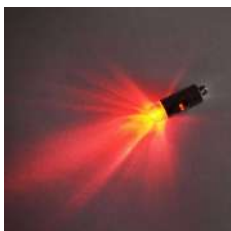

STWHRW

Λευκό Φωτάκι Led με μπαταρίες για τούρτες, σπιτάκια, μπαλόνια

9220453

Κόκκινο Φωτάκι Led με μπαταρίες για τούρτες, σπιτάκια, μπαλόνια

9220455

Πράσινο Φωτάκι Led με μπαταρίες για τούρτες, σπιτάκια, μπαλόνια